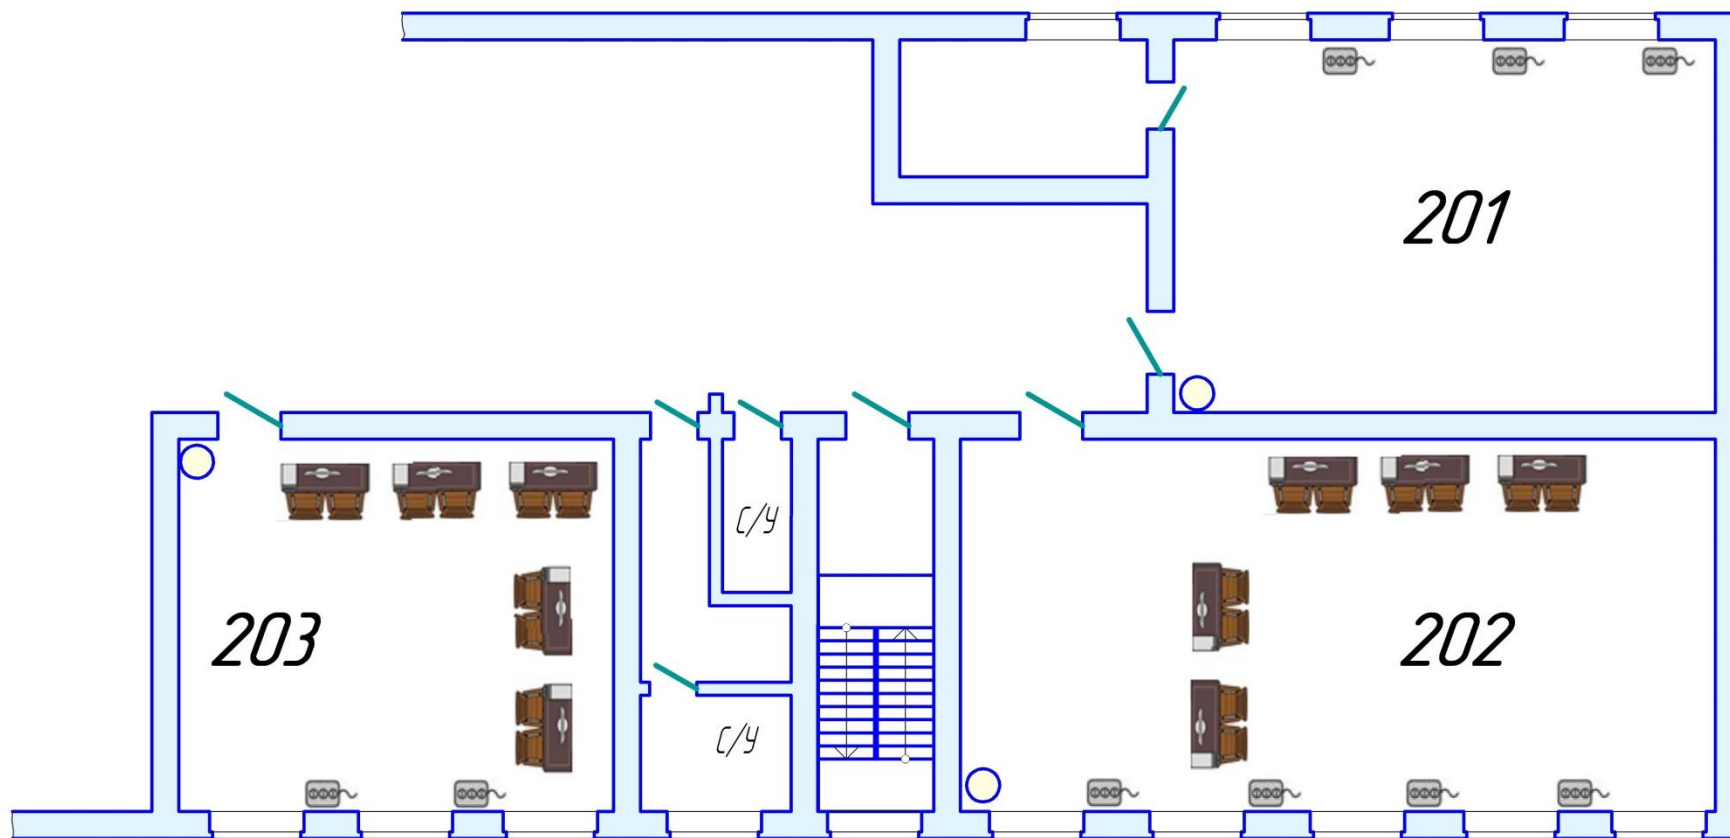

ПЛАН ЗАСТРОЙКИ КАБИНЕТОВ ДЛЯ УЧАСТНИКОВ И ЭКСПЕРТОВ  
РЕГИОНАЛЬНОГО ЧЕМПИОНАТА «Молодые профессионалы» (WorldSkills Russia)  
Оренбургской области по компетенции R 60 Геодезия (R60 Geodesy)

**Условные обозначения**

	- стол	201	- комната участников
	- стул	202	- комната экспертов
	- розетка 220 Вт	203	- рабочая комната
	- принтер		- урна

- ноутбук

---